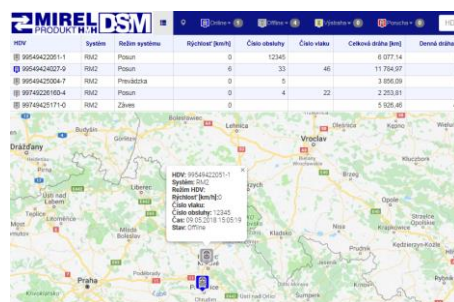

Dispečing systémov MIREL

Typ **DSM**

ilustračný obrázok

Softvér MIREL DSM je webová aplikácia, slúžiaca pre účely dispečerských pracovísk na sledovanie prevádzky HDV s nainštalovanou funkčnou vlastnosťou GSM prenosu dát. Prístup k aplikácii je realizovaný cez webový prehliadač na osobnom počítači, notebooku, tablete, mobilnom telefóne, prípadne inom zariadení so štandardným internetovým prehliadačom s podporou javascript. Aplikácia je kompletne uložená na webovom sídle spoločnosti HMH a prezentuje skupinu vybraných údajov z technológie HDV, ktoré sú ukladané do centrálnej databázy na server spoločnosti HMH v reálnom čase prostredníctvom GSM technológie. Dáta sú prezentované formou prehľadovej tabuľky, ako aj grafickou formou na mapovom podklade.

Detailná konfigurácia programového vybavenia MIREL DSM sa realizuje na základe zákazníkom dodaného zoznamu HDV a zoznamu užívateľov systému, ktorí budú so systémom pracovať.

Služby:

Označenie	Popis služby
DSM.1.D01	Vytvorenie skupiny HDV
DSM.1.D02	Priradenie HDV do skupiny
DSM.1.D03	Vytvorenie prístupového konta